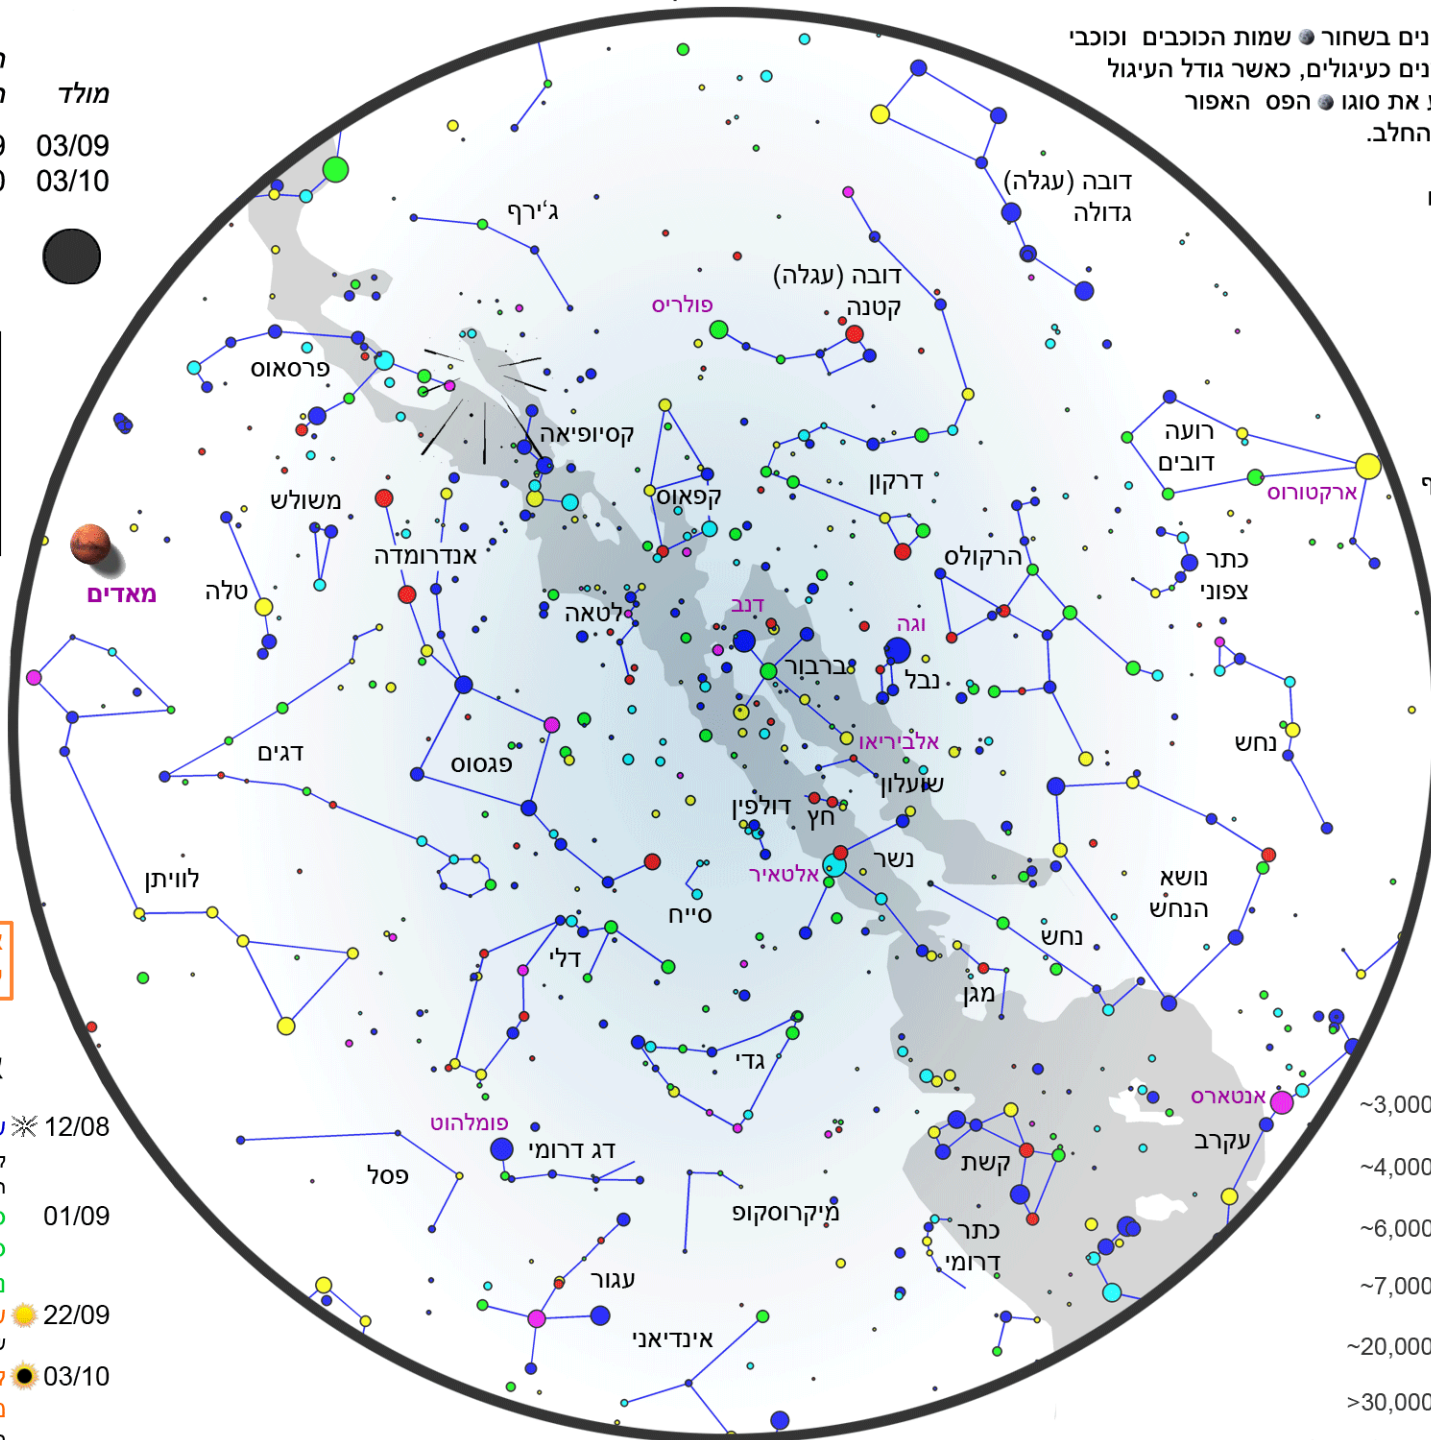

● שמות קבוצות הכוכבים מצויינים בשחור ● שמות הכוכבים וכוכבי הלכת בסגול ● הכוכבים מסומנים כעיגולים, כאשר גודל העיגול מציין את בהירות הכוכב והצבע את סוגו ● הפס האפור החוצה את השמיים הוא שביל החלב.

המפה מתאימה לזמנים הבאים (לפי שעון חורף):

15/08	שעה 23:00
1/09	שעה 22:00
15/09	שעה 21:00
1/10	שעה 20:00
15/10	שעה 19:00

☀ כאשר נהוג שעון קיץ יש להוסיף שעה לזמנים המצויינים.

* המפה מתאימה לכל שנה בזמנים המצויינים, למעט מיקום כוכבי לכת.
* מיקום כוכבי לכת כפי שמופיע במפה מתאים לתאריך האמצעי.

רבע אחרון	ירח מלא	רבע ראשון	מולד
25/09	18/09	11/09	03/09
25/10	17/10	10/10	03/10

5 הכוכבים הבהירים ביותר

שם	קבוצה	בהירות
ארקטורוס	רועה דובים	0
וגה	נבל	0
אלטאר	נשר	0.8
פומלהוט	דג דרומי	1.2
דנב	ברבור	1.3

אזהרה. אין לצפות בשמש ללא אמצעי מגן מתאימים!

אירועים נבחרים

12/08 * שיא מטר המטאורים פרסאידים. קצב צפוי כ- 60 מטאורים בשעה. הרדיאנט מצוין במפה מערבית לפרסאוס.

01/09 כוכב הלכת צדק **מרוחק** כמעלה ורבע מכוכב הלכת נגה. לאחר השקיעה במערב.

22/09 **שוויון הסתיו**. משך היום והלילה שווים.

03/10 **ליקוי חמה טבעתי חלקי**, 53% מת"א.

תחילת הליקוי 10:36, שיא הליקוי 12:03, סוף הליקוי 13:30.

סוג	ספקטרלי (טמפרטורה)	בהירות (מגניטודה)
קר	M	0
~3,000K	M	0
~4,000K	K	1
~6,000K	G	2
~7,000K	F	3
~20,000K	B	4
>30,000K	O	5
חם		חיור