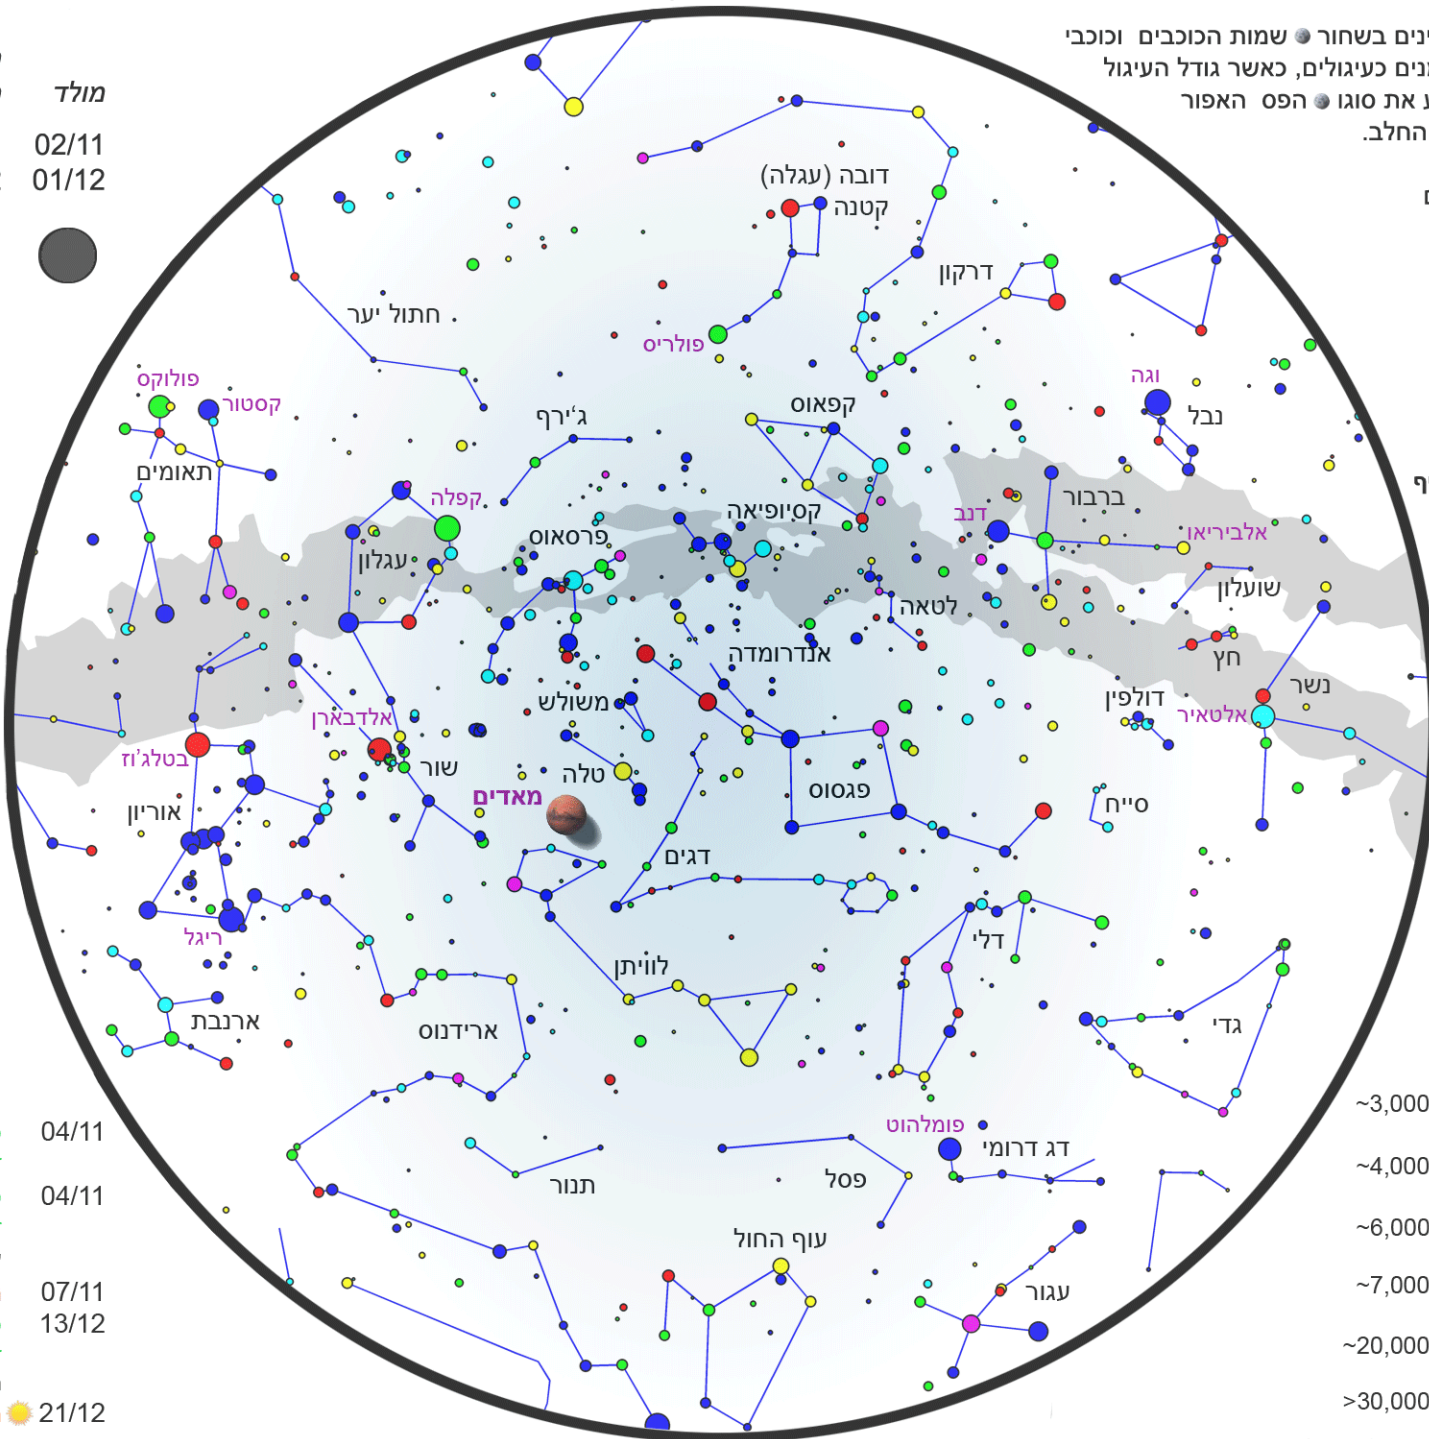

● שמות קבוצות הכוכבים מצויינים בשחור ● שמות הכוכבים וכוכבי הלכת בסגול ● הכוכבים מסומנים כעיגולים, כאשר גודל העיגול מציין את בהירות הכוכב והצבע את סוגו ● הפס האפור החוצה את השמיים הוא שביל החלב.

המפה מתאימה לזמנים הבאים (לפי שעון חורף):

15/10	שעה 23:00
1/11	שעה 22:00
15/11	שעה 21:00
1/12	שעה 20:00
15/12	שעה 19:00

☀ כאשר נהוג שעון קיץ יש להוסיף שעה לזמנים המצויינים.

\* המפה מתאימה לכל שנה בזמנים המצויינים, למעט מיקום כוכבי לכת. \* מיקום כוכבי לכת כפי שמופיע במפה מתאים לתאריך האמצעי.

אירועים נבחרים

- 04/11 כוכב הלכת חמה ● בריחוק זוויתי מרבי מזרחי.
- 04/11 כוכב הלכת נגה ● בריחוק זוויתי מרבי מזרחי.
- שניהם נראים בשמי הערב במערב.
- 07/11 מאדים ● בניגוד. בהירותו -2.3.
- 13/12 כוכב הלכת חמה ● בריחוק זוויתי מרבי מערבי.
- ניתן לראותו לפנות בוקר במזרח.
- 21/12 מפנה החורף. היום הקצר ביותר בשנה בחצי הכדור הצפוני.

סוג ספקטרלי (טמפרטורה) בהירות (מגניטודה)

~3,000K	M קר	0
~4,000K	K	1
~6,000K	G	2
~7,000K	F	3
~20,000K	B	4
>30,000K	O חם	5